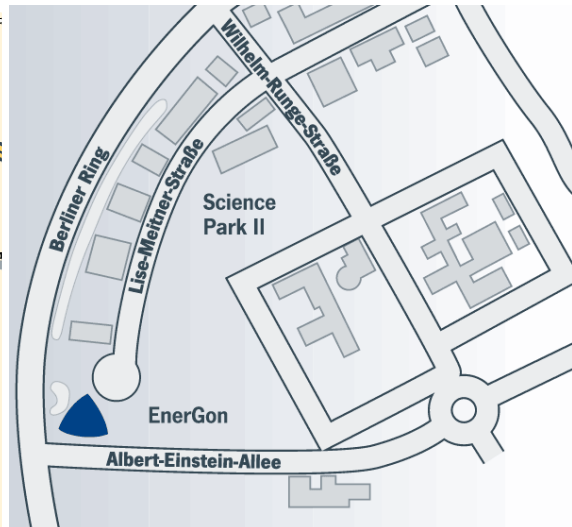

### So finden Sie uns!

Richtung  
- Autobahn A8 von München Richtung  
Stuttgart  
oder  
- Autobahn A8 von Stuttgart Richtung  
München

Sie nehmen die A8 bis Ausfahrt Ulm/West.  
Dort biegen Sie ab auf die B10 Richtung  
Stadtmitte Ulm. Sie nehmen die B10 Ausfahrt  
Kliniken/Eselsberg/Universität und kommen  
direkt auf den Eselsberg. Von dort aus folgen  
Sie der Straße bergauf Richtung Science Park II  
– siehe Kartenausschnitt.

### How to find us!

Direction  
- Freeway A8 from Munich to Stuttgart  
or  
- Freeway A8 von Stuttgart to Munich

Take the A8 till the slip road Ulm/West. From  
this point drive on the B10 in the direction  
of Ulm City.

Take the slip road of the B10 in direction  
Kliniken/ Eselsberg/ Universität – you will  
come directly on the Eselsberg. Follow the  
road up the hill in direction Science Park II –  
take a look at the map.

Your Endstation: Ulm Mainstation  
The shortest way to us is by Taxi. At the  
mainstation you will find one.

Bis bald bei Ubidyne!

See you at Ubidyne!